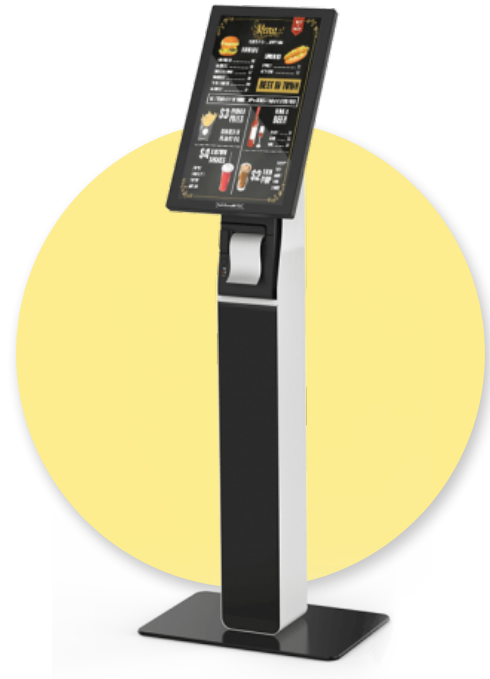

Kiosco Core i3®

SKU: TZPOCW21

ESPECIFICACIÓN TÉCNICA

Características físicas	
Medidas	Stand de piso 136.5cm x 54 cm x 37cm Pantalla 32.5cm x 52.7 cm x 5.6cm
Pantalla	
Monitor	Capacitivo FHD multitouch 10 puntos
Tamaño de pantalla	21.5"
Resolución	1920px x 1080px
Procesador y conectividad	
Procesador	Intel core i3 8145U Dual core
Memoria RAM	8GB DDR4 2666MHz
Almacenamiento	128GB SSD M.2
Puertos	4 x USB 3.0 1 x RJ45 1 x VGA 1 x HDMI 1 x 3.5 Microfono 1 x 3.5 audio 1 x Serial 1 x corriente
Interfaz de comunicacion	Ethernet WIFI Bluetooth
Interfaz de comunicacion	Windows 10 / 11 (licencia no instalada) y Linux

Características electricas	
Alimentacion	AC 100 – 240V 50 / 60 GHz
Accesorios	
Impresora termica de tickets 80mm	(opcional)
Brazo para Pinpad	(opcional)
Escaner 1D y 2D	(opcional)
Camara 1080px	(opcional)